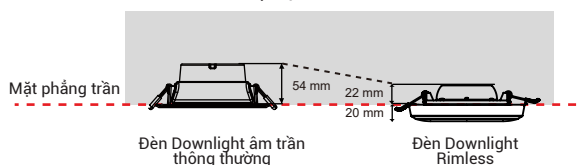

220-240V

15.000h

180°

CRI80

IP20

Ánh sáng tỏa đều 180°
lắp đặt bán âm trần

Thiết kế tràn viền
tăng tính thẩm mỹ cho không gian

Cửa hàng

Văn phòng

Nhà ở

Cách lắp đặt âm với thiết kế nổi