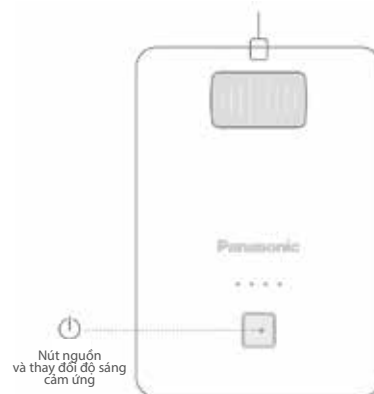

Nút bấm cảm ứng (có tùy chọn nhiều chế độ)

Chế độ tắt sau 30s và tự động tắt sau 45 phút khi không có người hiện diện

Công suất	12W (12W Đèn + 5W USB) (AC 220V; 0.1A)
Kích thước	L210 x W142 x H852 mm; 1.45 kg
Màu ánh sáng	3000K - 4000K - 5000K
Quang thông	500 lm
Hiệu suất năng lượng	42 lm/W
CRI	80
Tuổi thọ	20,000 giờ
Chất liệu	ABS/ Nhôm (Thân đèn)

HHGLT0628U19

HHGLT0629U19

863.000 VND

Chip RG0 giảm ánh sáng xanh bảo vệ mắt

Điều chỉnh được 6 mức độ sáng từ 20%-100% bằng nút bấm

Nút bấm cảm ứng

Công suất	2.5W (AC 220V; 0.06A)
Kích thước	L170 x W117 x H480 mm; 1 kg
Màu ánh sáng	4000K
Quang thông	200 lm
Hiệu suất năng lượng	80 lm/W
CRI	80
Tuổi thọ	20,000 giờ
Chất liệu	ABS/ Nhôm (Thân đèn)

Nút nguồn và thay đổi độ sáng cảm ứng

HHGLT0339WU88
HHGLT0339BU88

838.000 VND

Chip RG0 giảm ánh sáng xanh bảo vệ mắt

Điều chỉnh được 6 mức độ sáng từ 20%-100% bằng nút bấm

Nút bấm cảm ứng

Tích hợp giá đỡ điện thoại