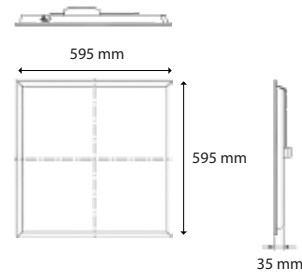

Nhà ở

Tiết kiệm điện

Tuổi thọ đèn cao

*Giá đã bao gồm VAT

Mã số	Màu ánh sáng (K)	Công suất (W)	Quang thông (lm)	Quy cách đóng gói (Sản phẩm/Thùng)	Kích thước (mm)	Giá bán (VNĐ)
NNFC7050088 NNFC7055088 NNFC7056088	■ Ấm 3000K ■ Trung tính 4000K ■ Trắng 6500K	36W	3900lm	6	595x595mm H: 35mm	1.140.000