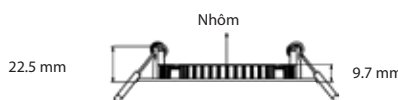

*Giá đã bao gồm VAT

Mã số	Màu ánh sáng (K)	Công suất (W)	Quang thông (lm)	Lỗ khoét (mm)	Kích thước (mm)	Quy cách đóng gói (Sản Phẩm/Thùng)	Giá bán (VNĐ)
NNNC7650088 NNNC7655088 NNNC7651088	Ẩm 3000K Trung tính 4000K Trắng 6500K	6W	450lm	Ø90mm	Ø98mm H: 22.5mm	10	235.000
NNNC7650188 NNNC7655188 NNNC7651188	Ẩm 3000K Trung tính 4000K Trắng 6500K	9W	675lm	Ø90mm	Ø98mm H: 22.5mm	10	295.000
NNNC7650288 NNNC7655288 NNNC7651288	Ẩm 3000K Trung tính 4000K Trắng 6500K	12W	900lm	Ø110mm	Ø118mm H: 22.5mm	10	346.000
NNNC7650388 NNNC7655388 NNNC7651388	Ẩm 3000K Trung tính 4000K Trắng 6500K	15W	1200lm	Ø150mm	Ø158mm H: 22.5mm	10	412.000
NNNC7650488 NNNC7655488 NNNC7651488	Ẩm 3000K Trung tính 4000K Trắng 6500K	18W	1440lm	Ø175mm	Ø183mm H: 22.5mm	10	472.000

LOẠI ĐỔI MÀU

NNNC7656188	3000K 4000K 6500K 	9W	630lm	Ø110mm	Ø118mm H: 22.5mm	10	492.000
NNNC7656288	3000K 4000K 6500K 	12W	1080lm	Ø150mm	Ø158mm H: 22.5mm	10	598.000
NNNC7656388	3000K 4000K 6500K 	15W	1275lm	Ø150mm	Ø158mm H: 22.5mm	10	663.000