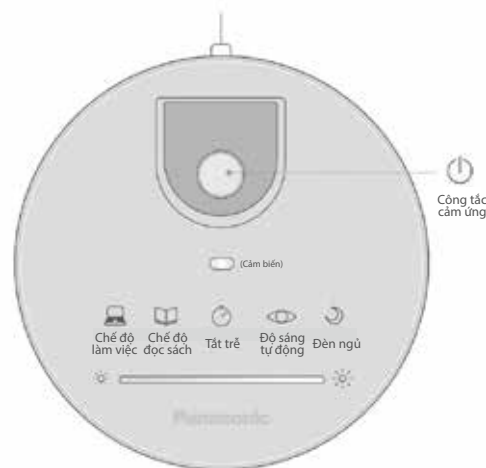

HHGLT063319

5.218.000 VND

-  Chip RG0 giảm ánh sáng xanh bảo vệ mắt
-  Cường độ sáng tiêu chuẩn JIS AA, phù hợp cho mắt
-  Ánh sáng chất lượng cao, màu sắc chân thật
-  Điều chỉnh được độ sáng từ 0-100% bằng thanh trượt
-  Nút bấm cảm ứng (có tùy chọn nhiều chế độ)
-  Chế độ tắt sau 30s và tự động tắt sau 45 phút khi không có người hiện diện