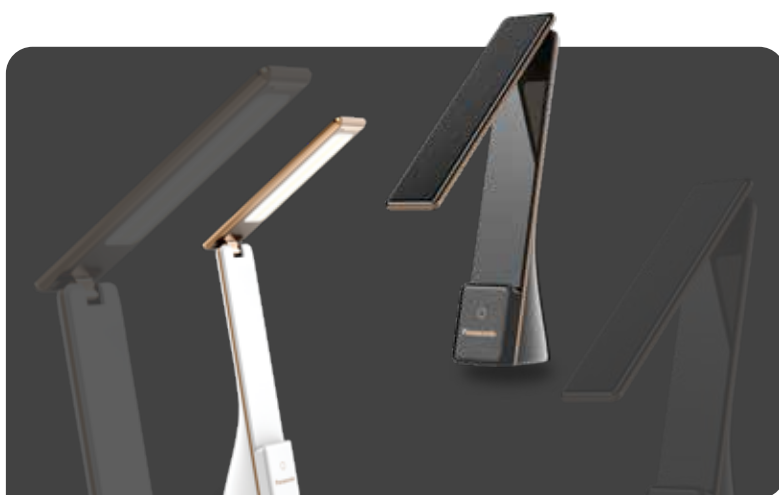

HHGLT0339W88L

HHGLT0339B88L

805.000 VND

Pin dùng 5-6h giờ

Nút cảm ứng

Điều chỉnh được độ sáng từ 0-100% bằng nút bấm

Cổng sạc Micro USB

Công suất

4.5W (AC 220-240V)

Kích thước

L204 x W52 x H266 mm

Màu ánh sáng

3000K - 4000K - 5000K

Quang thông

150 lm

CRI

80

Tuổi thọ

20,000 giờ

Chất liệu

Nhựa cao cấp

Nút cảm ứng

(Chạm để chỉnh màu, giữ lâu để chỉnh sáng)