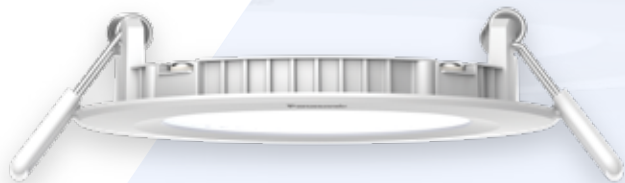

CRI 70

CRI 80

CRI 90

Lỗ khoét

Là một lỗ được khoét vào trần với kích thước đã tính toán trước.

Từng lỗ khoét sẽ phù hợp với mỗi loại đèn khác nhau. Lỗ khoét dùng để lắp đặt và giữ đèn cố định trên trần nhà.

Kích thước lỗ khoét

Kích thước lỗ khoét

220-240V

20.000h

100°

CRI80

IP20

Thiết kế siêu mỏng
đáp ứng mọi loại trần