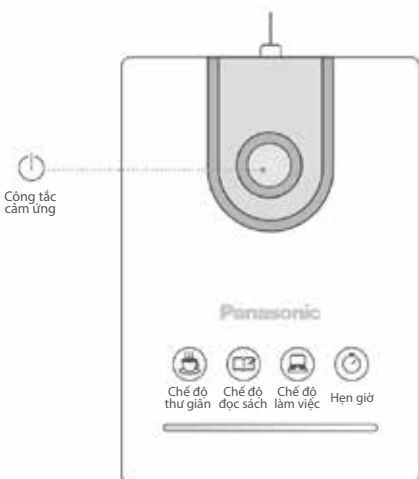

2.125.000 VND

Chip RG0 giảm ánh sáng xanh bảo vệ mắt

Cường độ sáng tiêu chuẩn JIS AA, phù hợp cho mắt

Điều chỉnh được 6 mức độ sáng từ 10%-100% bằng nút bấm

Nút bấm cảm ứng

Công suất	7W (AC 220V; 0.06A)
Kích thước	L160 x W160 x H436 mm; 1 kg
Màu ánh sáng	5000K
Quang thông	350 lm
Hiệu suất năng lượng	50 lm/W
CRI	80
Tuổi thọ	20,000 giờ
Chất liệu	ABS/ Nhôm (Thân đèn)

NNP6393319

3.513.000 VND

Công tắc cảm ứng

Chế độ thư giãn Chế độ đọc sách Chế độ làm việc Hẹn giờ

Chip RG0 giảm ánh sáng xa bảo vệ mắt

Cường độ sáng tiêu chuẩn JIS AA, phù hợp cho mắt

Điều chỉnh được độ sáng từ 10%-100% bằng thanh trượt