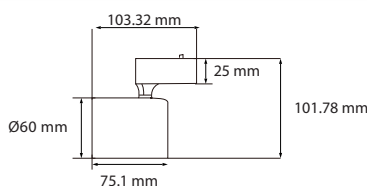

220-240V

20.000h

35°

CRI80

IP20

Cửa hàng

Nhà ở

Văn phòng

Triển lãm

Thiết kế hiện đại

hoàn thiện không gian nội thất

Bền bỉ chắc chắn

Chất liệu nhôm, lớp vỏ sơn tĩnh điện
mặt kính trong suốt