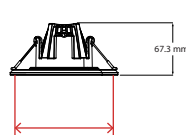

CRI 70

CRI 80

CRI 90

Lỗ khoét

Là một lỗ được khoét vào trần với kích thước đã tính toán trước.

Từng lỗ khoét sẽ phù hợp với mỗi loại đèn khác nhau. Lỗ khoét dùng để lắp đặt và giữ đèn cố định trên trần nhà.