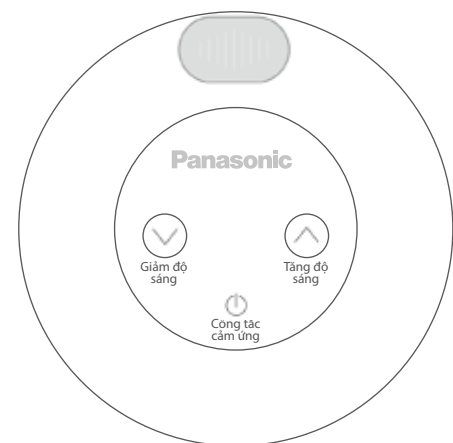

2.125.000 VND

Chip RG0 giảm ánh sáng xanh bảo vệ mắt

Cường độ sáng tiêu chuẩn JIS AA, phù hợp cho mắt

Điều chỉnh được 6 mức độ sáng từ 10%-100% bằng nút bấm

Nút bấm cảm ứng

Công suất	7W (AC 220V; 0.06A)
Kích thước	L160 x W160 x H436 mm; 1 kg
Màu ánh sáng	5000K
Quang thông	350 lm
Hiệu suất năng lượng	50 lm/W
CRI	80
Tuổi thọ	20,000 giờ
Chất liệu	ABS/ Nhôm (Thân đèn)

NNP6393319

3.513.000 VND

Công tắc cảm ứng

Chế độ thư giãn Chế độ đọc sách Chế độ làm việc Hẹn giờ

Chip RG0 giảm ánh sáng xa bảo vệ mắt

Cường độ sáng tiêu chuẩn JIS AA, phù hợp cho mắt

Điều chỉnh được độ sáng từ 10%-100% bằng thanh trượt