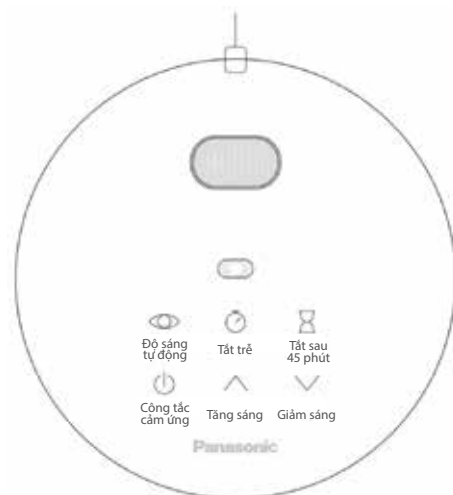

2.143.000 VND

Chip RG0 giảm ánh sáng xanh bảo vệ mắt

Cường độ sáng tiêu chuẩn JIS AA, phù hợp cho mắt

Điều chỉnh được độ sáng từ 10%-100% bằng nút bấm

Nút bấm cảm ứng (có tùy chọn nhiều chế độ)

Chế độ tắt sau 30s và tự động tắt sau 45 phút khi không có người hiện diện